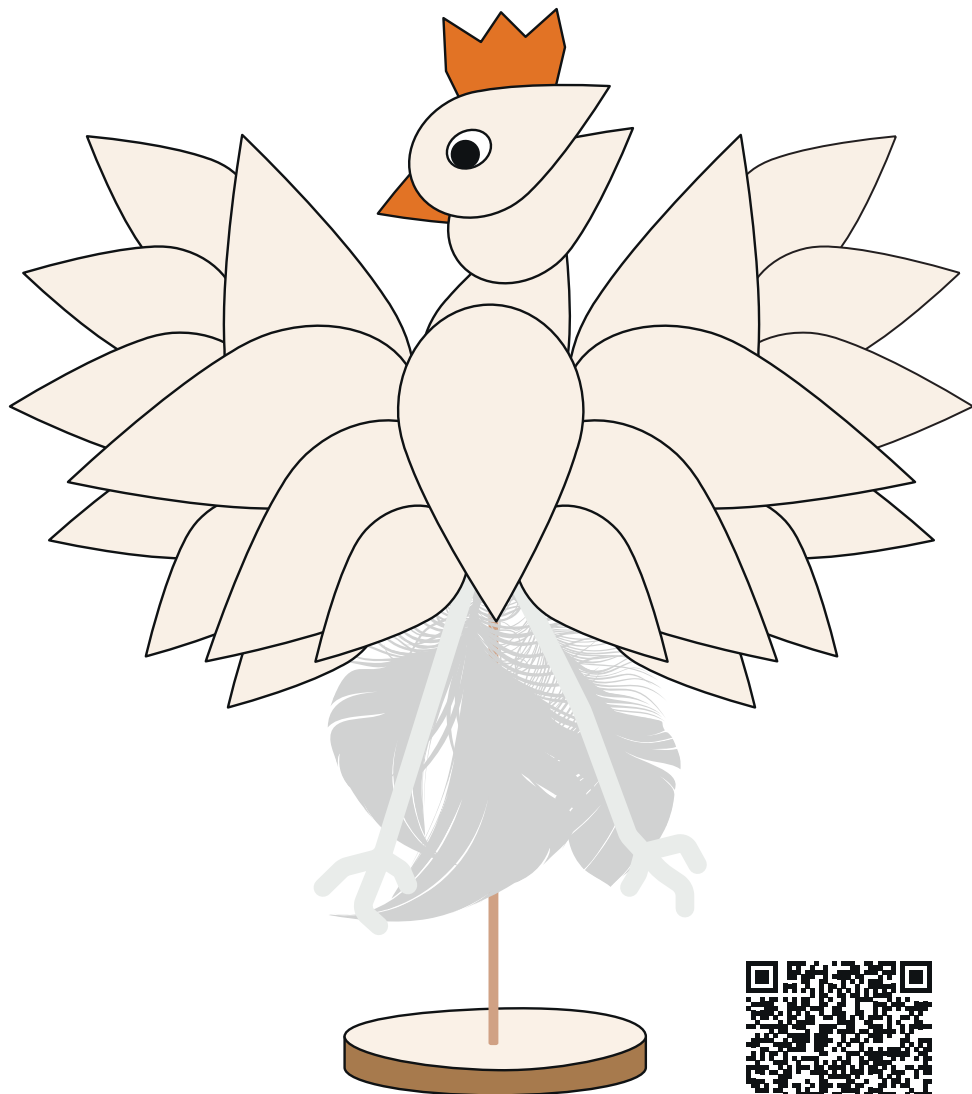

Orzeł Biały

Orzeł Biały

Do wykonania 1szt. potrzeba:

płatki prosty
rozmiar 7
x14 szt.

płatki prosty
rozmiar 4
x34 szt.

płatki prosty
rozmiar 4
x1 szt.

płatki prosty
rozmiar 3
x1 szt.

szablon
tekturowy
x1 szt.

oczko ruchome
x2 szt.

biały drucik
x1 szt.

piórko
x5 szt.

drewniany
patyczek
x1 szt.

plaster
drewna
x1 szt.